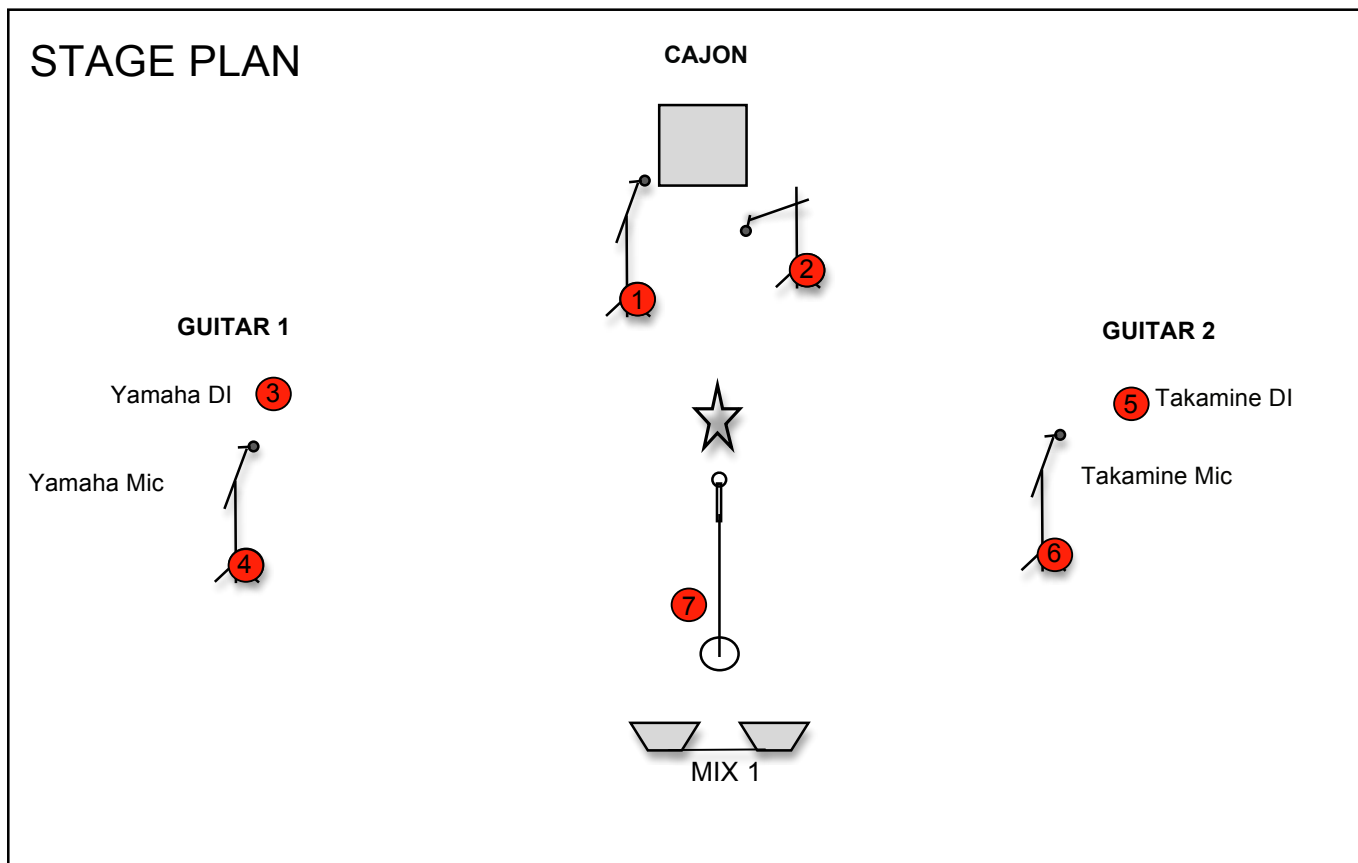

## Lounge TECH RIDER

## INPUT LIST

1	CAJON LOW	SHURE Beta 91, Sennheiser E901, Audio Technica ATM25
2	CAHON HIGH	Beyerdynamic M201, SHURE SM57, Electro-Voice ND468
3	GUITAR 1	Direct Box (dB10 Passive)
4	GUITAR 1	Sennheiser 421, AKG 451, Shure KSM 141, Shure Beta 87
5	GUITAR 2	Direct Box (dB10 Passive)
6	GUITAR 2	Sennheiser 421, AKG 451, Shure KSM 141, Shure Beta 87
7	LEAD VOX	Sennheiser E835, E845, E865

Пульт FОН: Цифровой пульт, Wi-Fi роутер, планшет (iPAD)

### **ОБОРУДОВАНИЕ НА СЦЕНЕ:**

1. DI-Вох - 2 шт.
2. Стойка гитарная - 2шт.
3. Стул для гитариста - 2шт.
4. Микрофонная стойка-журавль - 5шт.
5. Микрофоны согласно Input List
6. Монитор для вокалиста - 2шт.